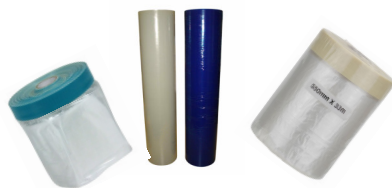

Warengruppe

Masker und Schutzfolie

Masker

Mit einer Klebekante aus Gewebepband.
 Für den Außeneinsatz geeignet.

Masker mit Kreppband für den Einsatz im
 Innenbereich auf Anfrage auch schnell lieferbar!

Masker mit Goldband für randscharfes abkleben
 auf Anfrage auch schnell lieferbar!

Art. Nr.	Bezeichnung	Abmessung	VPE / Rollen
116791	Masker mit Gewebepband	550 mm x 20 m	60
116792	Masker mit Gewebepband	1100 mm x 20 m	30
116793	Masker mit Gewebepband	1400 mm x 20 m	30
116794	Masker mit Gewebepband	1800 mm x 20 m	30
116795	Masker mit Gewebepband	2100 mm x 17 m	30
116796	Masker mit Gewebepband	2400 mm x 16 m	30
116797	Masker mit Gewebepband	2700 mm x 16 m	30

Selbstklebende Schutzfolie

PE-Schutzfolie mit einem UV-stabilen
 Acrylatkleber beschichtet.

Dosierte Klebkraft!

Gute Entfernbarekeit!

Andere Abmessungen auf Anfrage schnell lieferbar!

Art. Nr.	Bezeichnung	Abmessung	VPE / Rollen
115672	Schutzfolie blau	500 mm x 100 m	8
115674	Schutzfolie transparent	500 mm x 100 m	8